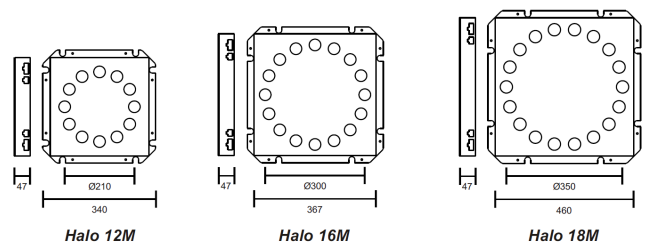

Montagekonsoler för kassett A.

Montagekonsoler för kassett C.

Designed by Leif Petersson.

CE IP20

Artikelnummer	Armatur Typ	Effekt [W]	lm 830	lm 854
HA1212	Halo 12M 15W 230V	15	900	1100
HA1612	Halo 16M 19W 230V	19	1280	1480
HA1812	Halo 18M 22W 230V	22	1440	1650