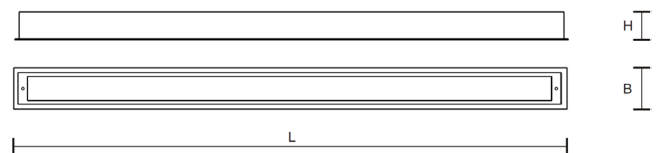

Artikel nummer	Armatur Typ	Effekt [W]	Längd [mm]	Bredd [mm]	Höjd [mm]	Ant./Kart.
ST1 1-21	Stripe Infälld 1x21	1x21	903	79	55	1
ST1 1-28	Stripe Infälld 1x28	1x28	1203	79	55	1
ST1 1-35	Stripe Infälld 1x35	1x35	1503	79	55	1

Vi förbehåller oss rätten till ändringar av mått och specifikationer.