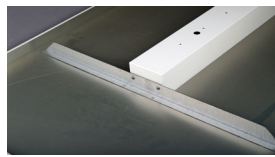

Vinkel för plåttak

Stripe Infälld

Stripe Infälld är anpassad för infällning i många typer av undertak; metalltak, gipstak, trätak mm. Genom de sinnrika montagedetaljerna är montaget lätt att utföra.

Armaturen är försedd med ett bländskydd av Opal High Transmission men kan även fås med ett bländskydd i form av aluminium raster.

I grundutförande förses den med en 2,5 meter kabel och stickpropp, men kan utrustas med snabbkopplingsystem som ytterligare underlättar montage och installation.

Stripe Infälld går att få i valfri kulör men standardkulörer är; aluzink naturell, silver eller vit.

Föreskrivning

Stripe Infälld

Effekt:

BELYSNINGSARMATUR T5 Infällningsbarmatur T5

DESIGN

Stomme och ram i aluzink, vit eller silverlackerad RAL9006.
Halogenfri kabel.

BLÄNSKYDD

Lackerat lamellraster.
High Transmission Opalskiva.
Höggloss aluminium.

REFLEKTOR

Metalliserad aluminium.

MONTERING/INSTALLATION

Monteras i valfritt bärande tak med medföljande montagekonsol.

220-240V, 50-60Hz, anslutes med medföljande sladdställ 2,5 meter vit 3x0,75mm² eller direkt till armaturens 3/5-poliga plint. Som tillval finns 3/5-poligt snabbkopplingsystem Wieland Mini.

LJUSREGLERING

Analog 1-10V, Fasimpuls, DALI.

TILLBEHÖR

Lysrör T5.
Snabbkopplingsystem Wieland Mini.
Startkabel 3/5-polig.
Vidarekopplingskabel 3/5-polig.
Pendelfäste inkl. vajer.
Montagekonsol 20mm.

CE IP20