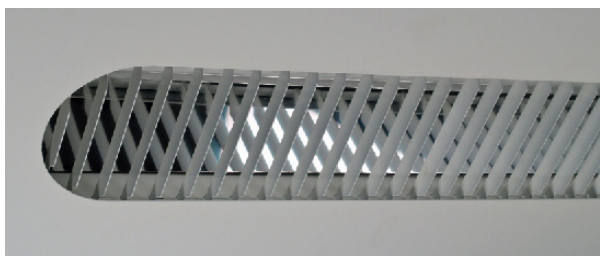

BELYSNING

Solvalla

ANVÄNDNINGSSOMRÅDEN:

KORRIDORER
LEDNINGSSTRÅK
PUBLIKA MILJÖER

Solvalla förenar mjuka former med en stram design. Den kan med fördel monteras i alla typer av fällbara Lobby tak.

Solvalla Opal

Solvalla Lamellraster

Solvalla

Solvalla är en systemarmatur som är helt integrerad med Lobbys fällbara system.

Genom att takpanel och armatur är "gifta" med varandra skapas minimalt med störande linjer i taket.

Armaturen monteras i de fällbara panelerna och tvärs korridorstråk/montageriktning.

Solvalla finns som 1x21/39W eller 1x28/54W och kan fås med två olika bländskydd; opalt eller raster.

Konstruktionen ger enkel access för service och underhåll av belysningskomponenterna. Montaget görs med anpassade montagebyglar/konsoler.

Föreskrivning

Solvalla

Effekt:

SYSTEMARMATUR T5

För montage i Itaabs fällbara taksystem Lobby.

DESIGN

Stomme och montagekonsoler i olackad aluzink.
Halogenfri kabel.

BLÄNDSKYDD