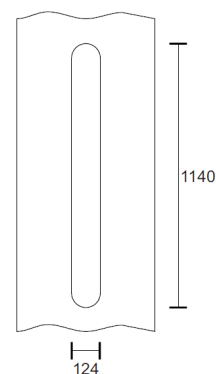

Armaturen monteras i de fällbara panelerna och tvärs korridorstråk/montageriktning.

Solvalla finns som 1x21/39W eller 1x28/54W och kan fås med två olika bländskydd; opalt eller raster.

Konstruktionen ger enkel access för service och underhåll av belysningskomponenterna. Montaget görs med anpassade montagebyglar/konsoler.

TILLBEHÖR

Lysrör T5.
Snabbkopplingsystem Wieland Mini.
Raster bländskydd.

Designed by Leif Petersson.

CE IP20

Öppning i panel för 21/39W

Öppning i panel för 28/54W

Artikel nummer	Armatyr Typ	Effekt [W]	Längd [mm]	Bredd [mm]	Höjd [mm]	Antal/ Kart.
Sol1-21	Solvalla 1x21	1x21	840	114	90	1
Sol1-28	Solvalla 1x28	1x28	1140	124	90	1