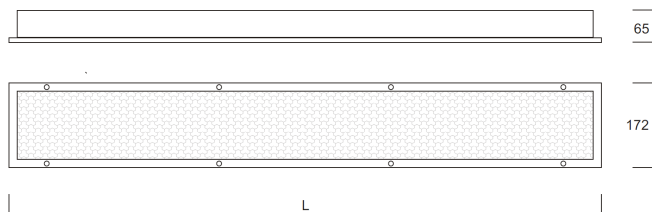

Startkabel 3/5 polig Wieland Mini.

Vidarekopplingskabel 3/5 polig -

Wieland Mini.

Mikroprismatiskt bländskydd av

Polykarbonat.

Säkerhetsskruv.

OBS: tc mätpunkt på ballast - temperatur får ej överstiga 80° C.

Placering: fri luftcirkulation möjlig runt hela armaturen. Ballast specificerad.

CE F IP40

Artikel nummer	Armatur Typ	Effekt [W]	Längd [mm]	Bredd [mm]	Höjd [mm]	Vikt [kg]	Ant./Kart.
R1-21	Itaab Robust T5 21W HF	21	905	172	65	3,1	1
R1-28	Itaab Robust T5 28W HF	28	1205	172	65	4,2	1
R1-35	Itaab Robust T5 35W HF	35	1505	172	65	5,2	1