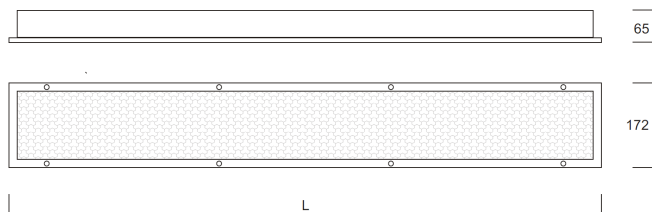

Artikel nummer	Armatur Typ	Effekt [W]	Längd [mm]	Bredd [mm]	Höjd [mm]	Vikt [kg]	Ant./Kart.
S1-21	Itaab Safe T5 21W HF	21	905	172	65	3.1	1
S1-28	Itaab Safe T5 28W HF	28	1205	172	65	4.2	1
S1-35	Itaab Safe T5 35W HF	35	1505	172	65	5.2	1

Vi förbehåller oss rätten till ändringar av mått och specifikationer.