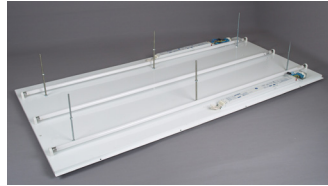

Urban Light utan bländskydd

Urban Light

I standardutförande är den förberedd för 3 x 28W T5 rör.
Anslutning sker genom medföljande 2,5 m kabel med stickpropp.

Armaturen kan även förses med ett snabbkopplingssystem, Wieland Mini och/eller göras dimningsbar.

Måtten 1195 x 540 mm gör att den lätt kan passas in mellan takets pendlingsdetaljer.

Föreskrivning

Urban Light

Effekt:

BELYSNINGSARMATUR T5

För kassettsystem Urban Forest eller annat transparent undertak.

3x28W. Pendlingsbar.

DESIGN

Stomme i vitlackerad aluzink.

Opalt bländskydd.

MONTERING/INSTALLATION

Monteras dolt ovan transparent undertak.

Fritt pendlat från bjälklag eller annat bärande element.

220-240V, 50-60Hz, anslutes med medföljande sladdställ 2,5m (3x0,75) vit.

Som tillval finns snabbkopplingssystem.

LJUSREGLERING

Analog 1-10V, Fasimpuls, DALI.

TILLBEHÖR

Lysrör T5.

Snabbkopplingssystem Wieland Mini.

Startkabel 3/5-polig Wieland Mini.

Vidarekopplingskabel 3/5-polig -

Wieland Mini.