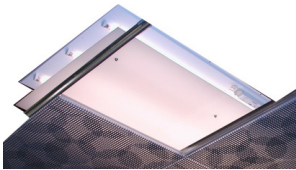

# Urban Light

---

ANVÄNDNINGSSOMRÅDEN:

ENTRÉER  
CAFÉ OCH RESTAURANG

Urban Light är en armatur framtagna för dolt montage i  
transparenta undertak, där man söker känsla och  
ljusgenomsläpp.

Urban Light med justerbart opalt bländskydd

# Urban Light

I standardutförande är den förberedd för 3 x 28W T5 rör.  
Anslutning sker genom medföljande 2,5 m kabel med stickpropp.

Armaturen kan även förses med ett snabbkopplingssystem, Wieland Mini och/eller göras dimningsbar.

Måtten 1195 x 540 mm gör att den lätt kan passas in mellan takets pendlingsdetaljer.

Föreskrivning

Urban Light

Effekt: