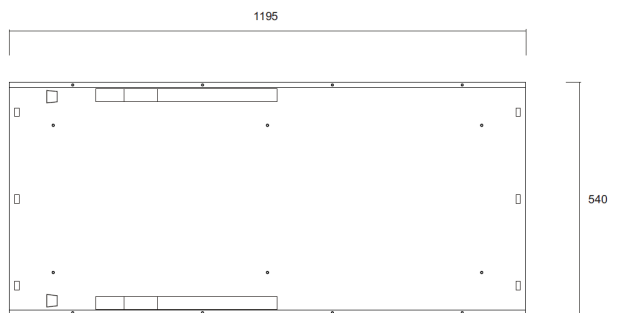

Artikelnummer	Armatur Typ	Effekt [W]	Längd [mm]	Bredd [mm]	Höjd [mm]	Vikt [kg]	Antal/kart.
UL3-28	Urban Light 3x28W HF	3x28	1195	540	110	7.0	1

Vi förbehåller oss rätten till ändringar av mått och specifikationer.