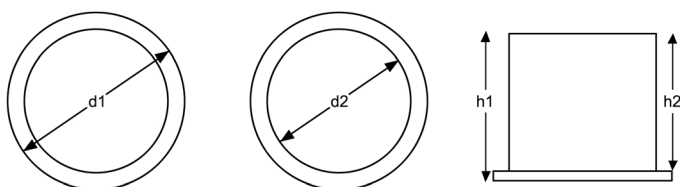

# Spotled L

Total diameter [d1]	140 mm
Baksidans diameter [d2]	113 mm
Total höjd [h1]	102 mm
Baksidans höjd [h2]	93 mm
Vikt [g]	1050 g

Vi förbehåller oss rätten till ändringar av mått och specifikationer.